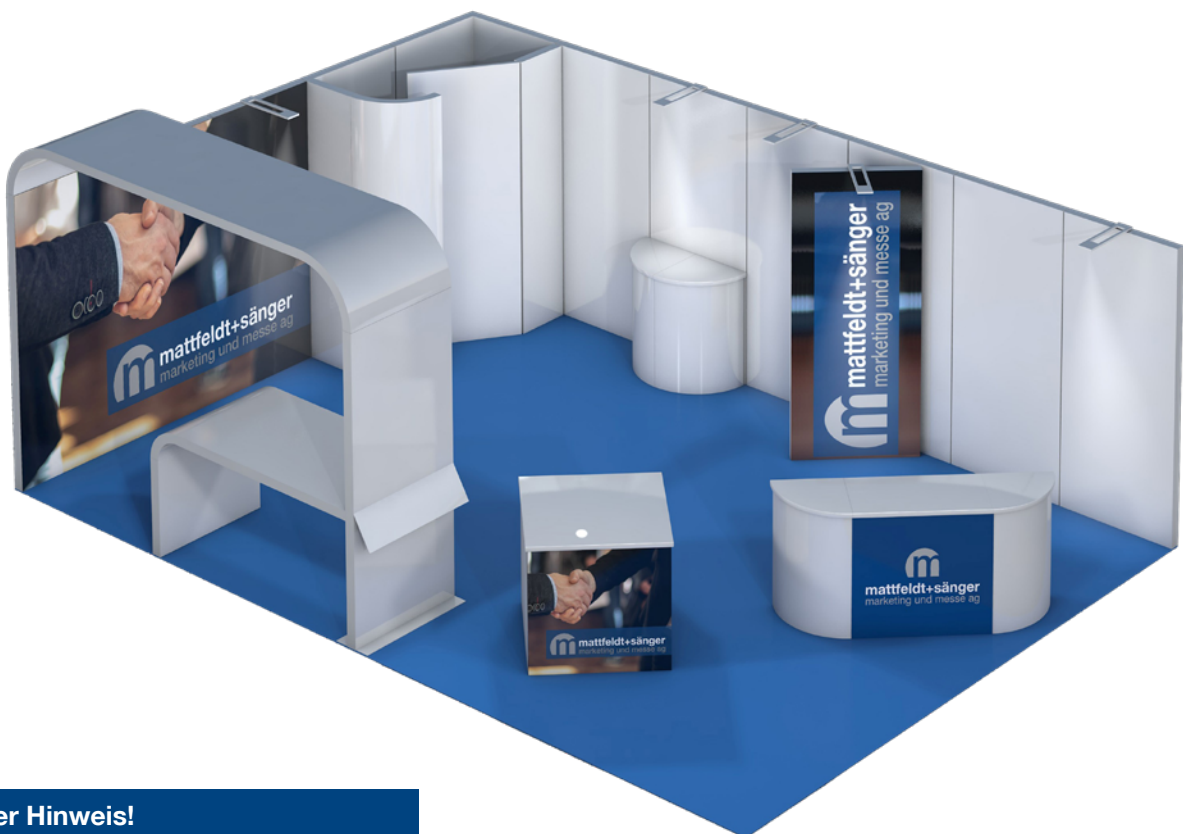

Bestellformular für Strom, Messebau und Mobiliar zur Miete

Bitte senden Sie das vollständig ausgefüllte PDF per E-Mail an richter@mattfeldt-saenger.de oder per Fax an +49 831 206995-99. Bei Fragen stehen wir Ihnen gerne unter +49 831 206995-12 zur Verfügung.

Ihre Angaben:			
Messe:	InterDive Stuttgart 2023	Standnummer:	
Firma:		Ust-IdNr.:	
Ansprechpartner:		Telefon/Fax:	
Straße/Hausnr.:		Mobil:	
PLZ/Ort:		E-Mail:	

Premium Messestandsystem BeMatrix

Wichtiger Hinweis!

Die von Ihnen gebuchte Standfläche besitzt weder einen Stromanschluss noch Rück- und Seitenwände. Die Wände können entweder von Ihnen mitgebracht oder bei uns angemietet werden.

Das Aufstellen von Rück- und Seitenwänden ist Pflicht!