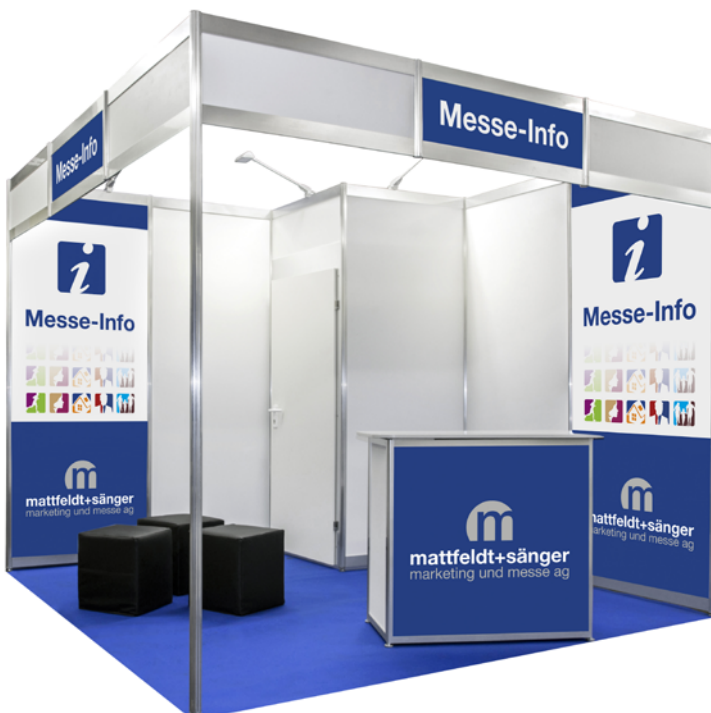

**InterDive Reisecenter Federsee GmbH**

Schussenrieder Str. 54  
D-88422 Bad Buchau

Telefon: +49 7582 93207975  
Fax: +49 7582 93207979  
Mail: info@inter-dive.de

**Bestellformular für Strom, Messebau und Mobiliar zur Miete**

Ihre Angaben:			
Messe:	InterDive Stuttgart 2023	Standnummer:	
Firma:		Ust-IdNr.:	
Ansprechpartner:		Telefon/Fax:	
Straße/Hausnr.:		Mobil:	
PLZ/Ort:		E-Mail:	

**Messestandsystem OCTAnorm Classic**

**Bestellung Mobiliar\***